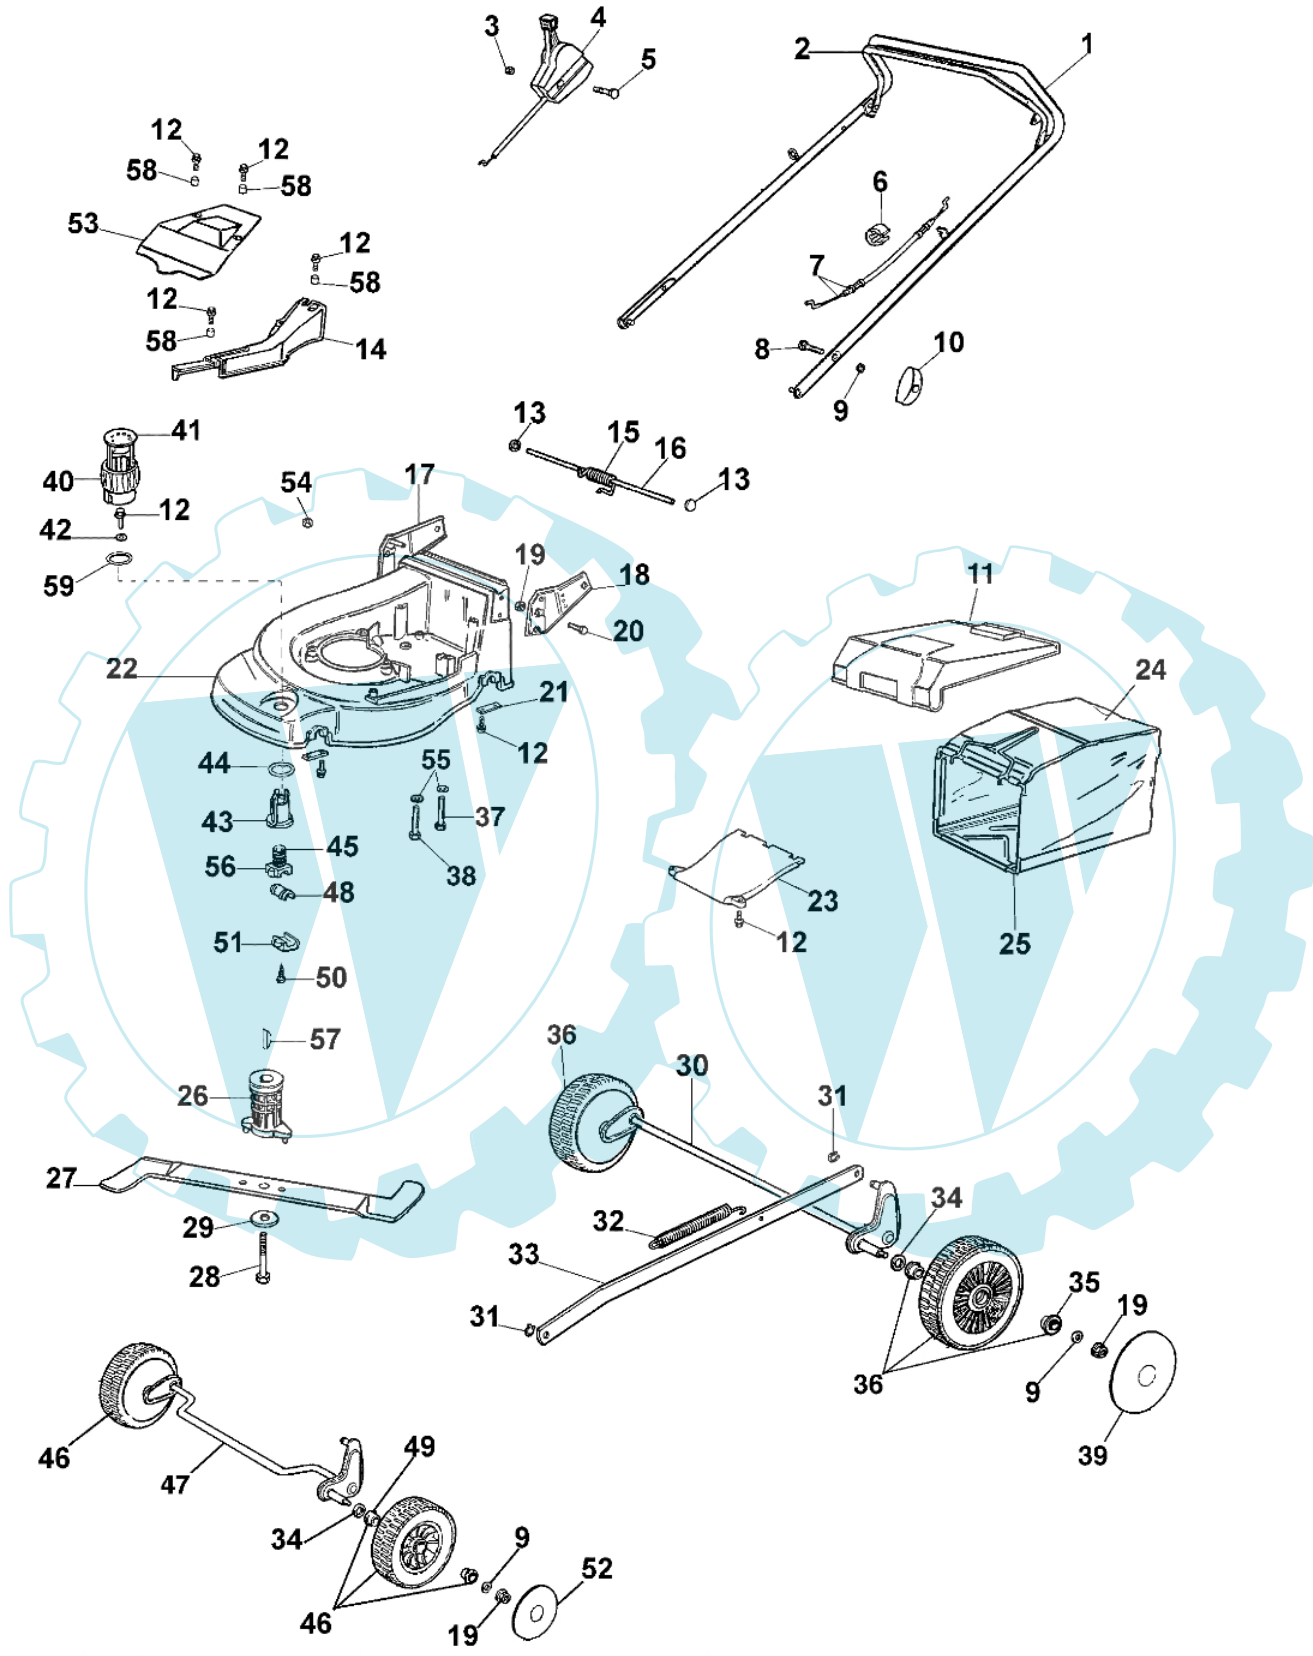

MAX 53 PBX - Komplett ersatzteilzeichnung

| Bild Nr. | Anz. | Teilenummer | Beschreibung             | Technische Nachricht |
|----------|------|-------------|--------------------------|----------------------|
| 1        | 1    | 66060104A   | Handgriff                |                      |
| 2        | 1    | 66060106    | Hebel                    |                      |
| 3        | 1    | 3914006R    | Mutter                   |                      |
| 4        | 1    | 66060164    | Gashebel                 |                      |
| 5        | 1    | 3910019     | Schraube                 |                      |
| 6        | 2    | 66060231    | Schelle                  |                      |
| 7        | 1    | 66030276    | Kabelbremsemotor 1263mm. |                      |
| 8        | 2    | 3910013     | Schraube                 |                      |
| 9        | 6    | 3916008R    | Scheibe                  |                      |
| 10       | 2    | 4119013A    | Knopf                    |                      |
| 11       | 1    | 66060059    | Deckel                   |                      |
| 12       | 13   | 3960031     | Schraube                 |                      |
| 13       | 1    | 3045027     | Sicherung                |                      |
| 14       | 1    | 66062026    | Deckel                   |                      |
| 15       | 1    | 66060060    | Feder                    |                      |
| 16       | 1    | 66060055    | Stift                    |                      |
| 17       | 1    | 66060026    | Halter                   |                      |
| 18       | 1    | 66060025    | Halter                   |                      |
| 19       | 4    | 3933032     | Mutter                   |                      |
| 20       | 4    | 3806065     | Schraube                 |                      |
| 21       | 4    | 66060008    | Streifen                 |                      |
| 22       | 1    | 66060001A   | Gehäuse                  |                      |
| 23       | 1    | 66060042A   | Deckel                   |                      |
| 24       | 1    | 66060079    | Korbnetz                 |                      |
| 25       | 1    | 66060078    | Rahmen                   |                      |
| 26       | 1    | 66060131    | Deckel                   |                      |
| 27       | 1    | 66060013    | Blatt                    |                      |
| 28       | 1    | 3906162     | Schraube                 |                      |
| 29       | 1    | 66060384R   | Scheibe                  |                      |
| 30       | 1    | 66060052    | Hinterachse              |                      |
| 31       | 2    | 3033129R    | Clip                     |                      |
| 32       | 1    | 66060043    | Feder                    |                      |
| 33       | 1    | 66060027    | Stange                   |                      |
| 34       | 4    | 3027001     | Ring                     |                      |
| 35       | 2    | 66030057    | Lager                    |                      |
| 36       | 2    | 66060005    | Rad                      |                      |
| 37       | 2    | 3806077     | Schraube                 |                      |
| 38       | 1    | 3906083     | Schraube                 |                      |
| 39       | 2    | 66030145    | Raddeckel                |                      |
| 40       | 1    | 66060041    | Knopf                    |                      |
| 41       | 1    | 66060040A   | Deckel                   |                      |
| 42       | 1    | 3918017     | Scheibe                  |                      |
| 43       | 1    | 66060037A   | Muttergewinde            |                      |
| 44       | 1    | 66060038    | Scheibe                  |                      |
| 45       | 1    | 66060039AR  | Schraube                 |                      |
| 46       | 2    | 66030077    | Rad                      | BT5-035-01/07        |
| 47       | 1    | 66060020    | Acshe                    |                      |
| 48       | 1    | 66060007    | Buchse                   |                      |
| 49       | 4    | 66030081    | Lager                    | BT5-035-01/07        |
| 50       | 2    | 3960040R    | Schraube                 |                      |
| 51       | 1    | 66060034    | Deckel                   |                      |
| 52       | 2    | 66030079    | Raddeckel                | BT5-035-01/07        |
| 53       | 1    | 66062027    | Deckel                   |                      |
| 54       | 3    | 3914010     | Mutter                   |                      |
| 55       | 3    | 3918013     | Scheibe                  |                      |
| 56       | 3    | 66060035    | Deckel                   |                      |
| 57       | 1    | 8202126R    | Keil                     |                      |
| 58       | 3    | 66060110    | Distanzstück             |                      |
| 59       | 1    | 66060118    | Ring                     |                      |